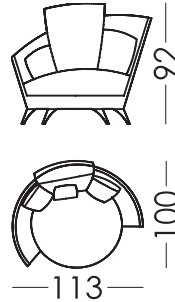

ROXANE

FICHE TECHNIQUE | RV001 | FR

fama

Dimensions

Largeur:	113cm
Hauteur:	92cm
Profondeur:	100cm
Hauteur assise:	40cm
Hauteur accoudoir:	-cm
Hauteur dossier:	57cm
Profondeur ouverte:	-cm

Information technique

Carcasse:	Bois, pin et planche
Suspension assise:	N.E.A
Suspension dossier:	Suspension par sangle de 80 mm
Mousse d'assise:	Toucher de dureté moyenne (blanc)
Assise:	Polyuréthane 35Kg + Fibre
Dossier:	100% Fibres de soie
Coussin d'ornement:	100% Fibre de soie
Parties déhoussables:	Assise, dossier et coussins